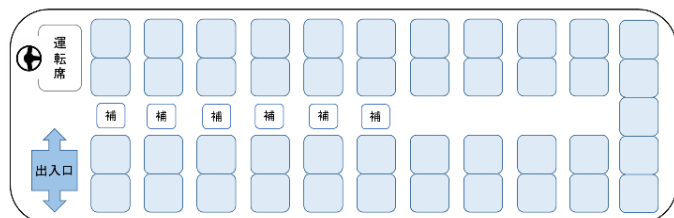

Super WEST

車窓からの眺望と、サロンタイプのくつろぎをご提供。

座席数	51名乗り（正シート45席・補助席6席）
装備	後部2列回転サロン／モニター2台／CD・DVD・ビンゴゲーム／カラオケ／冷蔵庫
保有台数	1台

株式会社 HMC東京

本社・東京営業所
〒134-0081 東京都江戸川区北葛西2丁目21番地11号
千葉営業所
〒297-0023 千葉県茂原市千代田町2丁目3番地1号

バスのご予約・お問い合わせはお気軽にお電話下さい。