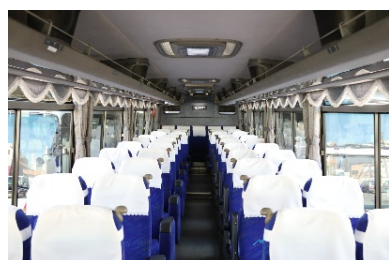

Super WEST

車窓からの眺望と、サロンタイプのくつろぎをご提供。

座席数	51名乗り（正シート45席・補助席6席）
装備	後部2列回転サロン／モニター2台／CD・DVD・ビンゴゲーム／カラオケ／冷蔵庫
保有台数	1台

株式会社 HMC東京

本社・東京営業所
〒134-0081 東京都江戸川区北葛西2丁目21番地11号
千葉営業所
〒297-0023 千葉県茂原市千代田町2丁目3番地1号

バスのご予約・お問い合わせはお気軽にお電話下さい。