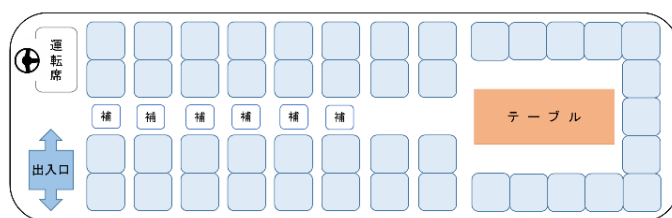

Super WEST

車窓からの眺望と、サロンタイプのくつろぎをご提供。

座席数	51名乗り（正シート45席・補助席6席）
装備	後部2列回転サロン／モニター2台／CD・DVD・ビンゴゲーム／カラオケ／冷蔵庫
保有台数	1台

株式会社 HMC東京

本社・東京営業所
〒134-0081 東京都江戸川区北葛西2丁目21番地11号
千葉営業所
〒297-0023 千葉県茂原市千代田町2丁目3番地1号

バスのご予約・お問い合わせはお気軽にお電話下さい。