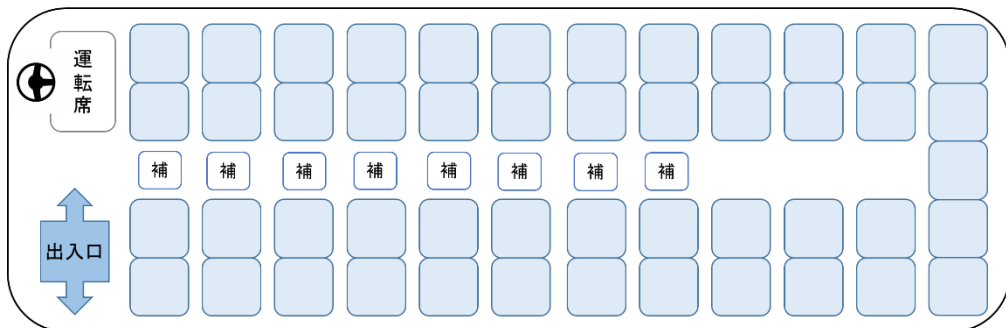

## West Coast

3枚のトランクにより、大荷物でのご移動も可能です。

座席数	57名乗り（正シート49席・補助席8席）
装備	モニター2台／CD・DVD・ビンゴゲーム／カラオケ／冷蔵庫
保有台数	8台（内2台はトランク2枚）