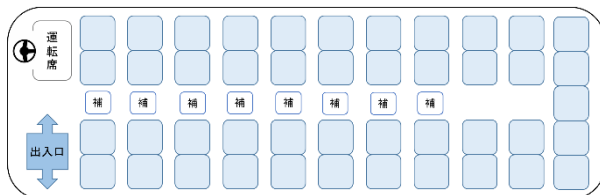

Super WEST

中二階の高さを生かした車窓からの眺望を楽しめます。

座席数	53名乗り（正シート45席・補助席8席）
装備	後部2列回転サロン／モニター2台／CD・DVD・ビンゴゲーム／カラオケ／冷蔵庫
保有台数	7台

株式会社 HMC東京

本社・東京営業所
〒134-0081 東京都江戸川区北葛西2丁目21番地11号
千葉営業所
〒297-0023 千葉県茂原市千代田町2丁目3番地1号

バスのご予約・お問い合わせはお気軽にお電話下さい。