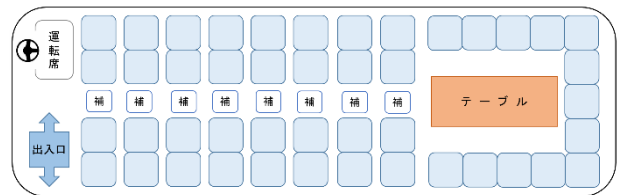

Super WEST

中二階の高さを生かした車窓からの眺望を楽しめます。

座席数	53名乗り（正シート45席・補助席8席）
装備	後部2列回転サロン／モニター2台／CD・DVD・ビンゴゲーム／カラオケ／冷蔵庫
保有台数	7台

株式会社 HMC東京

本社・東京営業所
〒134-0081 東京都江戸川区北葛西2丁目21番地11号
千葉営業所
〒297-0023 千葉県茂原市千代田町2丁目3番地1号

バスのご予約・お問い合わせはお気軽にお電話下さい。